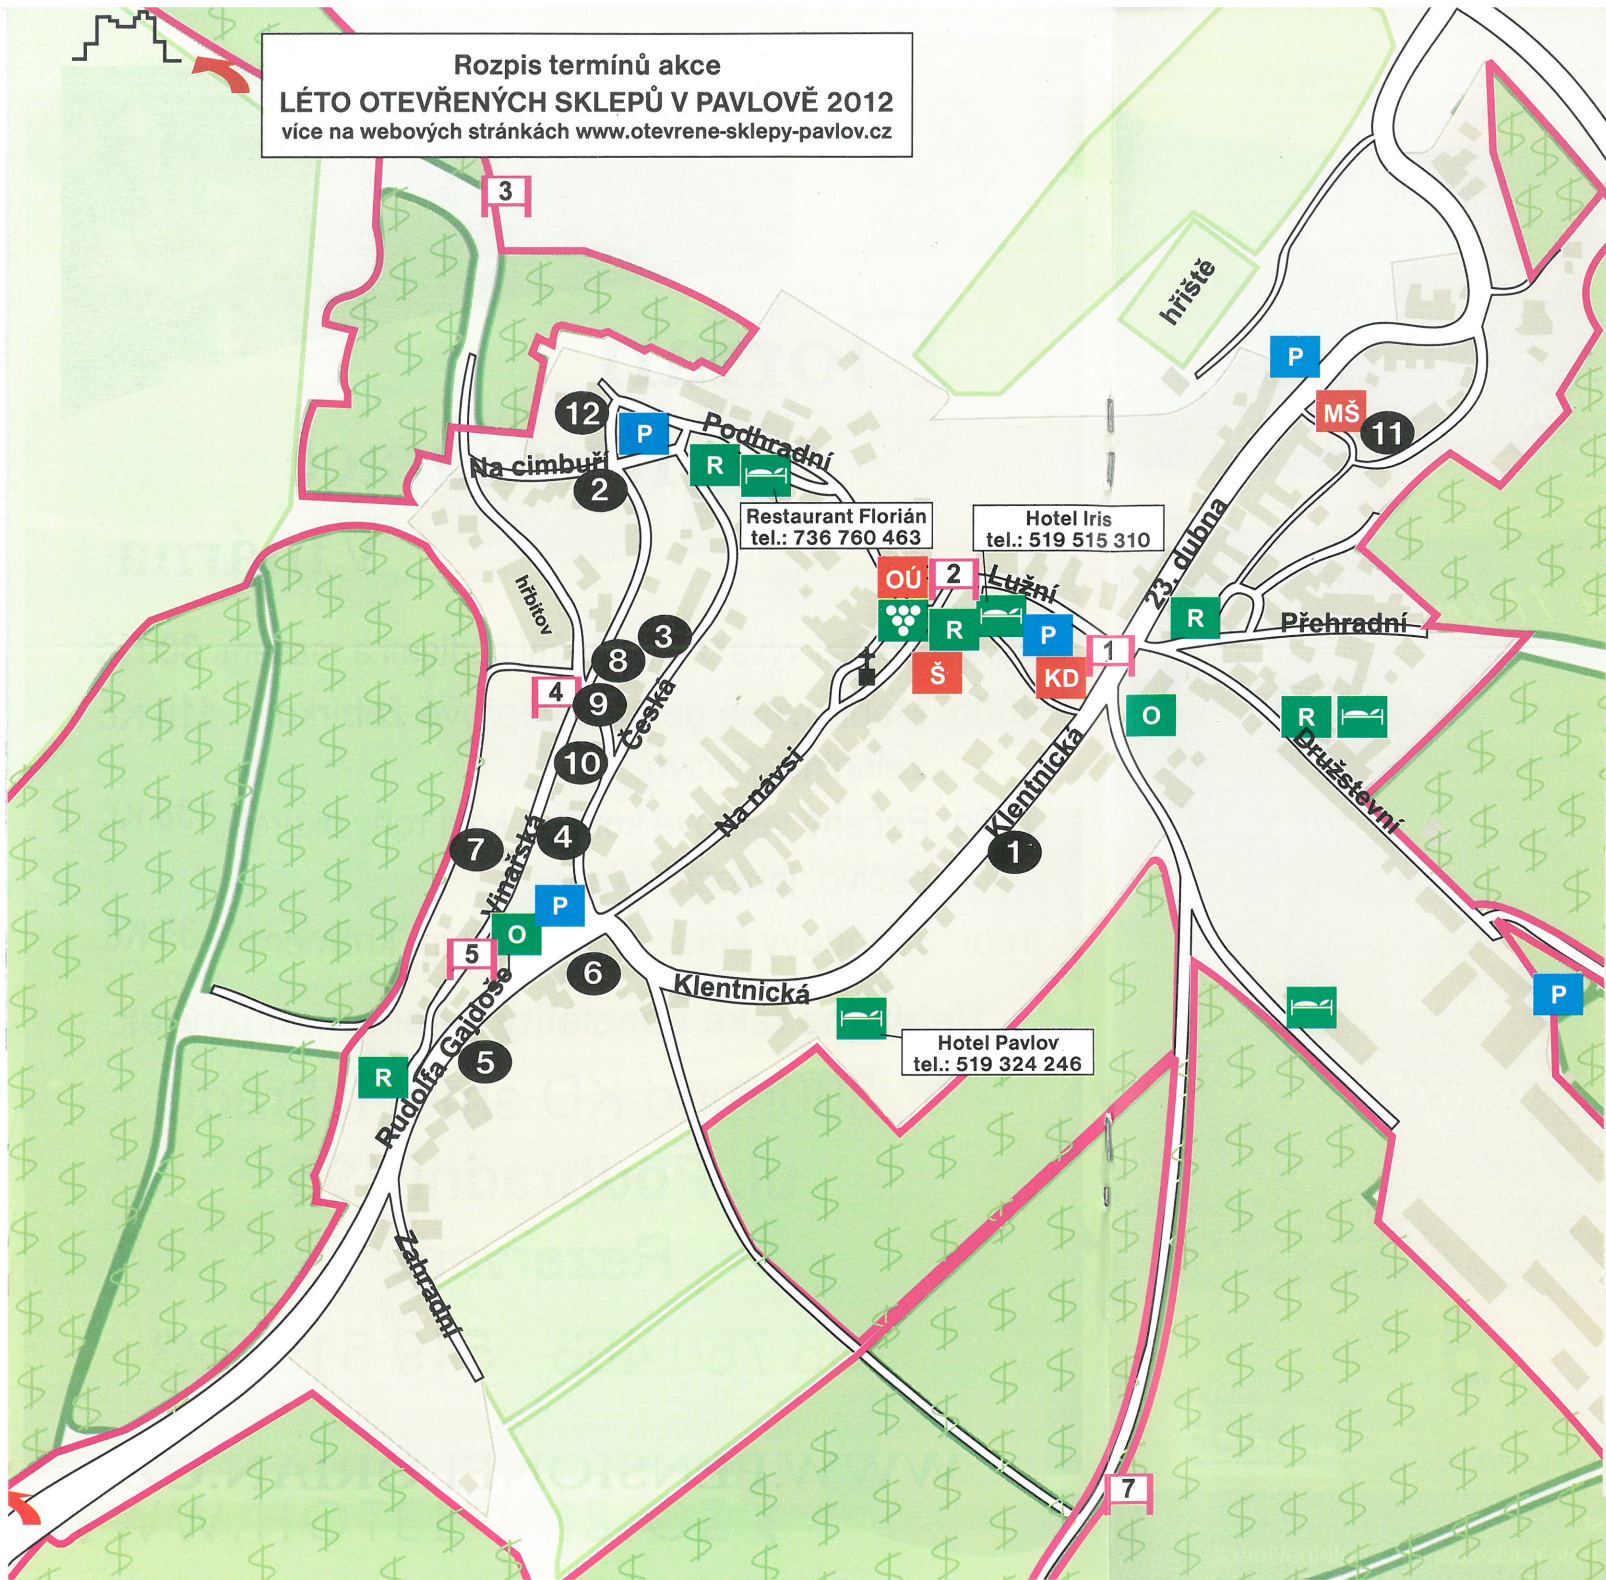

Rozpis termínů akce
LÉTO OTEVŘENÝCH SKLEPŮ V PAVLOVĚ 2012
více na webových stránkách www.otevrene-sklepy-pavlov.cz

1. 1 22.–24. 6. 2012
     Pavel Krška – Palavia Vinum
     776 128 893 • pavel@krska.com
     www.palavia.cz
  2. 2 29. 6.–1. 7. 2012
     Zdeněk Mikulský
     608 717 231
  3. 3 6.–8. 7. 2012
     Reisten, s. r. o.
     606 746 430 • pavlov@reisten.cz
     www.reisten.cz
  4. 4 13.–15. 7. 2012
     Vilém Topolanský – Vinařství Topolanských
     606 453 304 • topolanskyvilda@tiscali.cz
     www.vinarstvitopolansky.cz
  5. 5 20.–22. 7. 2012
     Jiří Šilinek
     602 790 784 • silinek@nakupujeme.cz
     www.silinek.nakupujeme.cz
  6. 6 27.–29. 7. 2012
     Vladimír Foltýn
     606 713 745 • foltyn.vl@seznam.cz
  7. 7 3.–5. 8. 2012
     Jan Garčič
     605 359 688 • vinarstvi@garcicovi.cz
     www.garcicovi.cz
  8. 8 10.–12. 8. 2012
     Vinařství Pavlov
     377 197 111 • obchod@vinarstvipavlov.cz
     www.vinarstvipavlov.cz
  9. 9 17.–19. 8. 2012
     Milan Zatloukal
     603 483 614 • zatloukal@ezp-czech.cz
  10. 10 24.–26. 8. 2012
      Vinařství Abrlovi – Pollau
      519 515 394 • josef.abrle@tiscali.cz
      www.bio-produkty.cz
  11. 11 31. 8.–2. 9. 2012
      Georgios Ilias
      602 510 952 • g.ilias@ilias.cz • www.ilias.cz
  12. 12 7.–9. 9. 2012
      Wine Boutique – Zdeněk Šilinek
      723 284 232 • www.revarakvice.cz
2. Tabule vinařské naučné stezky
   V Obecní vinotéka
   R Restaurace
   OU Obecní úřad