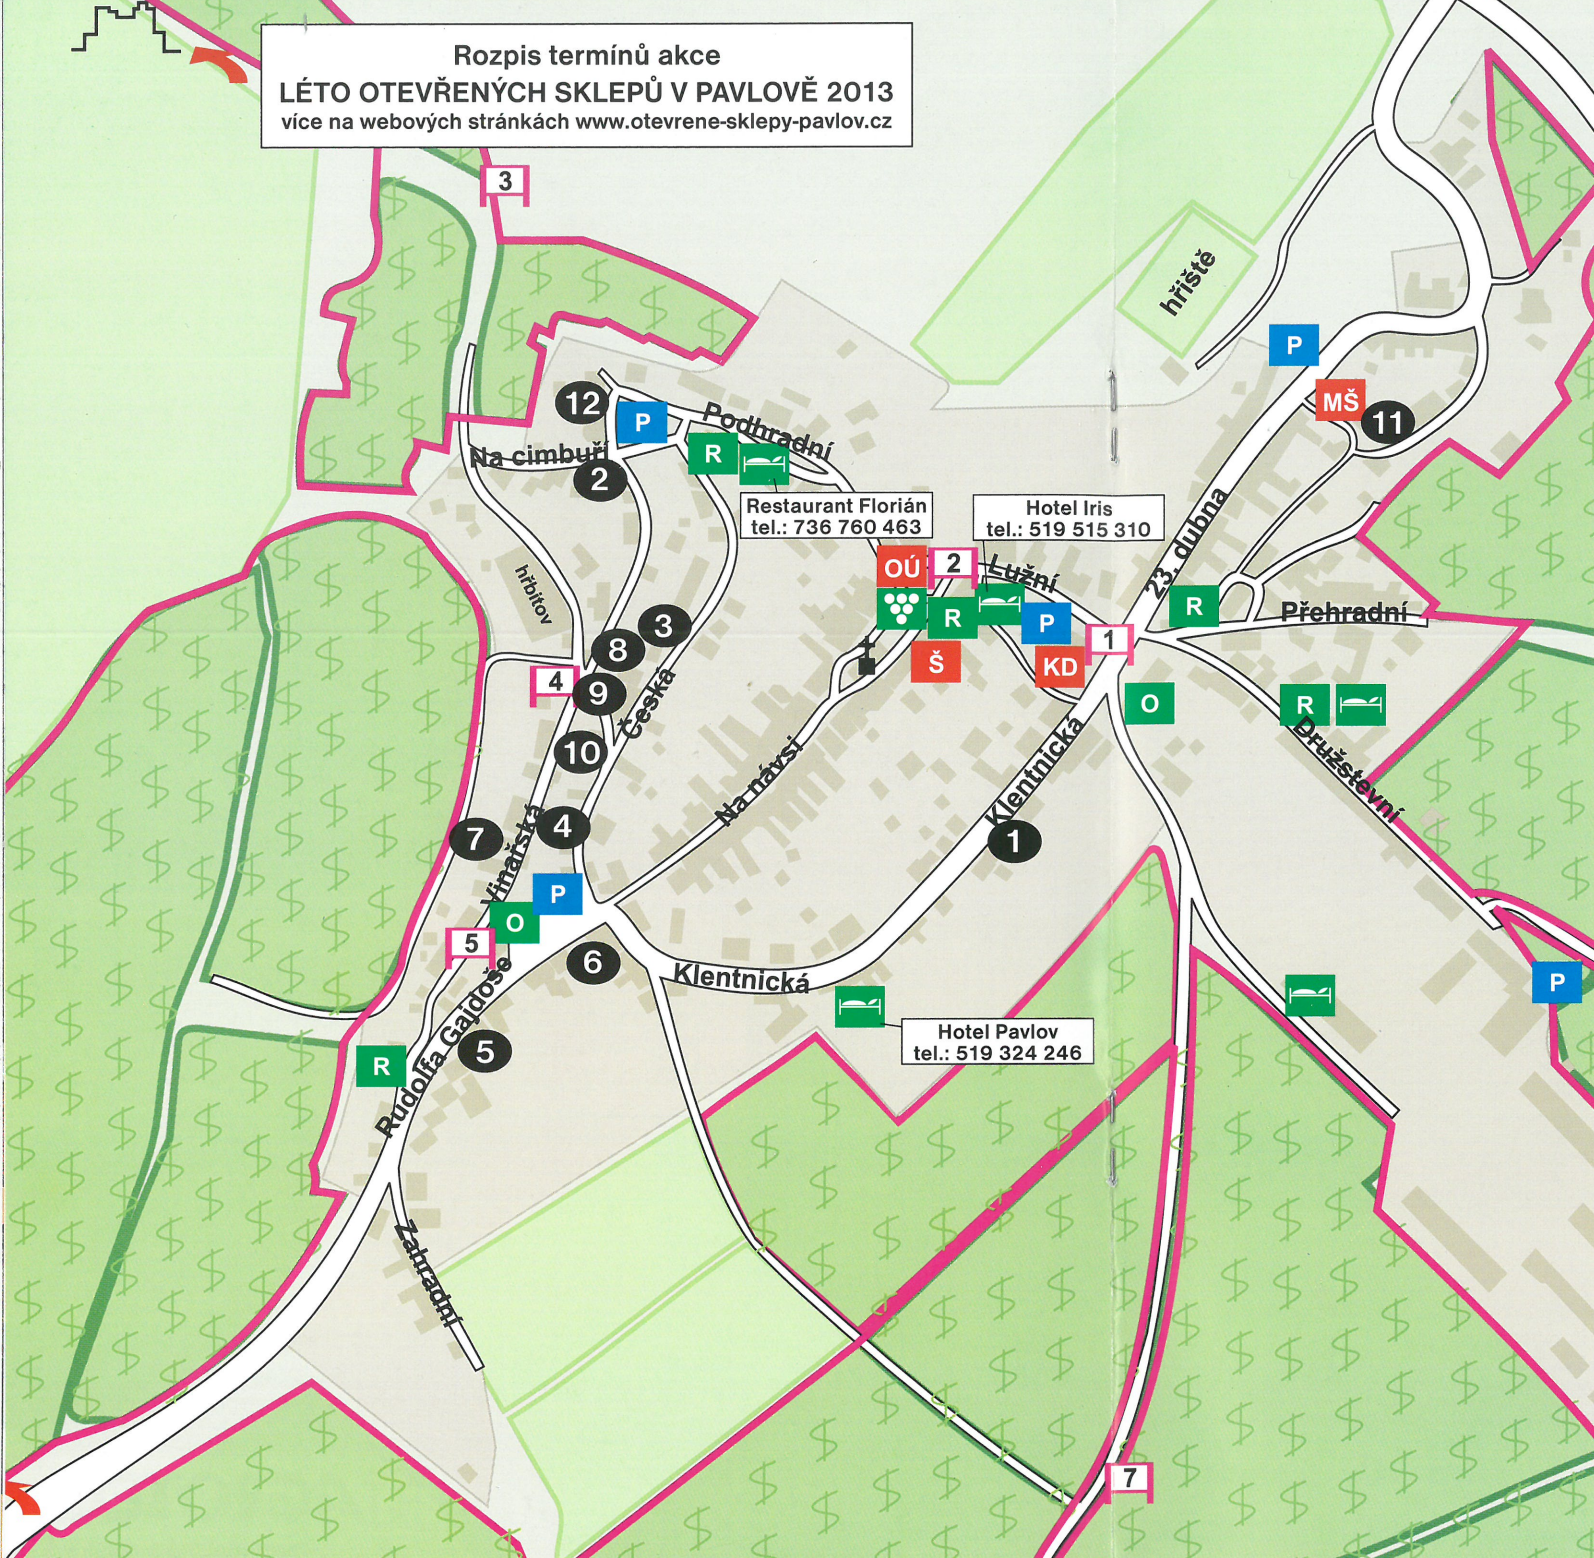

Rozpis termínů akce
LÉTO OTEVŘENÝCH SKLEPŮ V PAVLOVĚ 2013
více na webových stránkách www.otevrene-sklepy-pavlov.cz

1. 1 Pavel Krška – Palavia Vinum
     776 128 893 • pavel@krska.com
     www.palavia.cz
  2. 2 Zdeněk Mikulský
     608 717 231
  3. 3 Reisten, s. r. o.
     606 746 430 • pavlov@reisten.cz
     www.reisten.cz
  4. 4 Vilém Topolanský – Vinařství Topolanských
     606 453 304 • topolanskyvilda@tiscali.cz
     www.vinarstvitolpolsky.cz
  5. 5 Jiří Šilinek
     602 790 784 • silinek@nakupujeme.cz
     www.silinek.nakupujeme.cz
  6. 6 Vladimír Foltýn
     606 713 745 • foltyn.vl@seznam.cz
  7. 7 Jan Garčic
     605 359 688 • vinarstvi@garcicovi.cz
     www.garcicovi.cz
  8. 8 Vinařství Pavlov
     377 197 111 • obchod@vinarstvipavlov.cz
     www.vinarstvipavlov.cz
  9. 9 Milan Zatloukal
     603 483 614 • zatloukal@ezp-czech.cz
  10. 10 Vinařství Abrlovi – Pollau
      519 515 394 • josef.abrle@tiscali.cz
      www.bio-produkty.cz
  11. 11 Georgios Ilias
      602 510 952 • g.ilias@ilias.cz • www.ilias.cz
  12. 12 Wine Boutique – Zdeněk Šilinek
      723 284 232 • www.revarakvice.cz
2. Tabule vinařské naučné stezky
   R Obecní vinotéka
   R Restaurace
   OÚ Obecní úřad