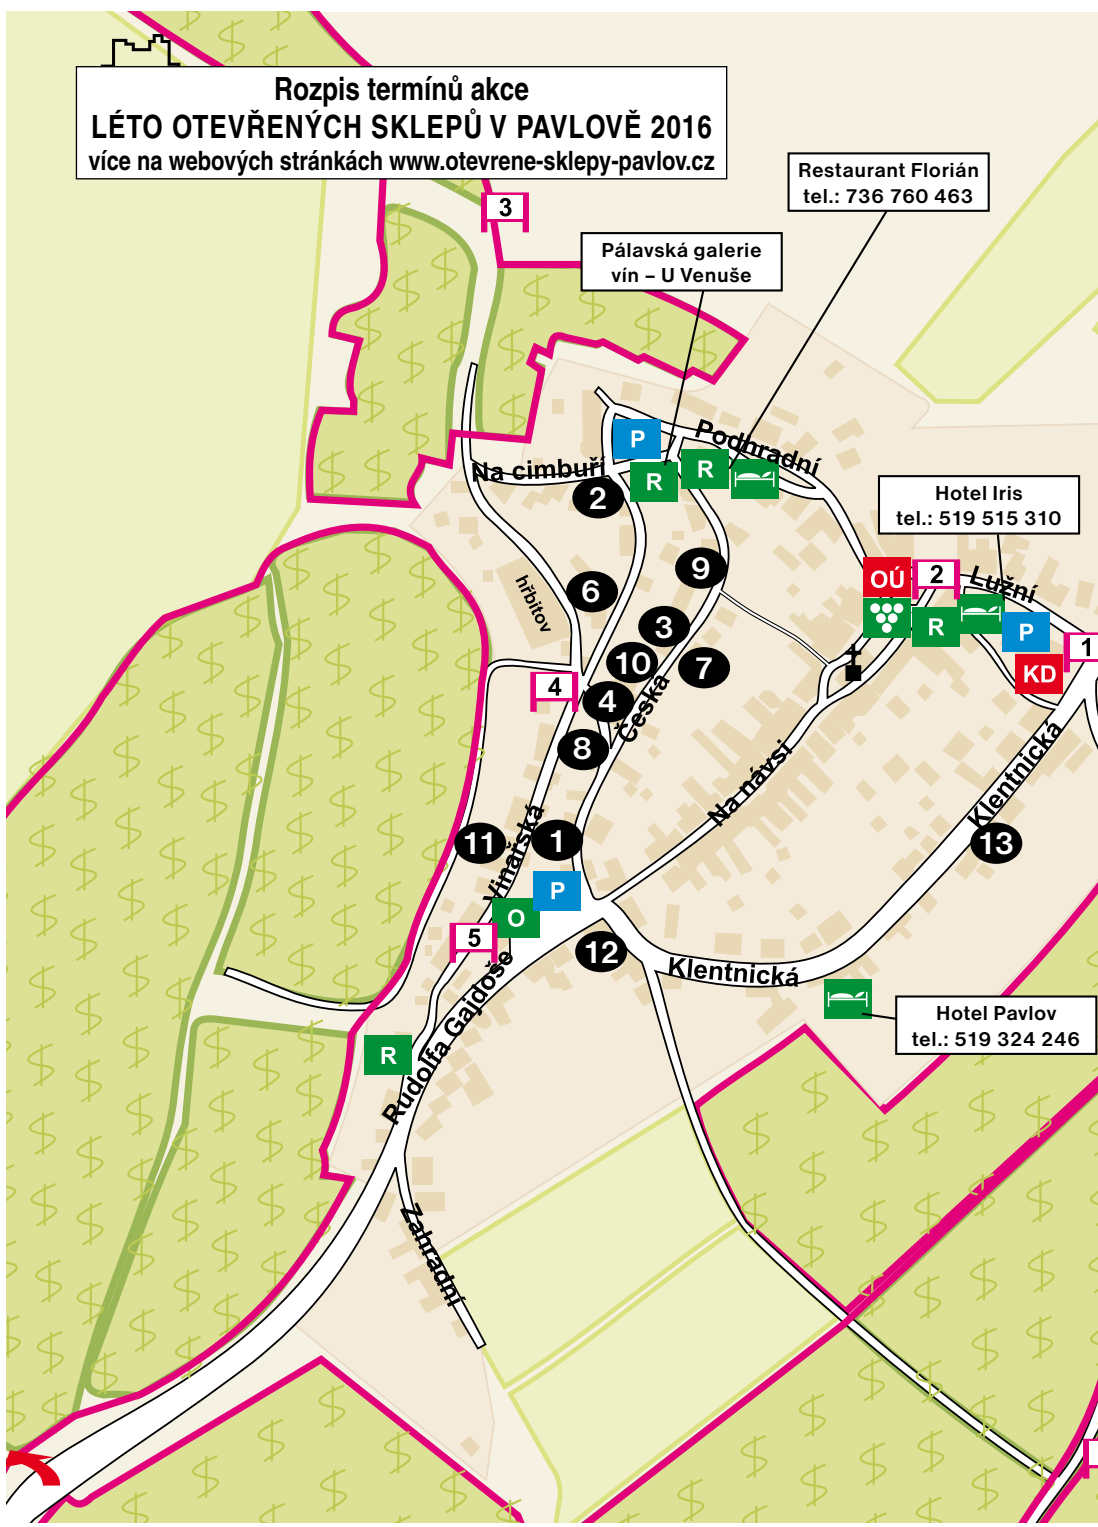

Rozpis termínů akce
LÉTO OTEVŘENÝCH SKLEPŮ V PAVLOVĚ 2016
více na webových stránkách www.otevrene-sklepy-pavlov.cz

Restaurant Florián
tel.: 736 760 463

Pálavská galerie
vín – U Venuše

Hotel Iris
tel.: 519 515 310

Hotel Pavlov
tel.: 519 324 246