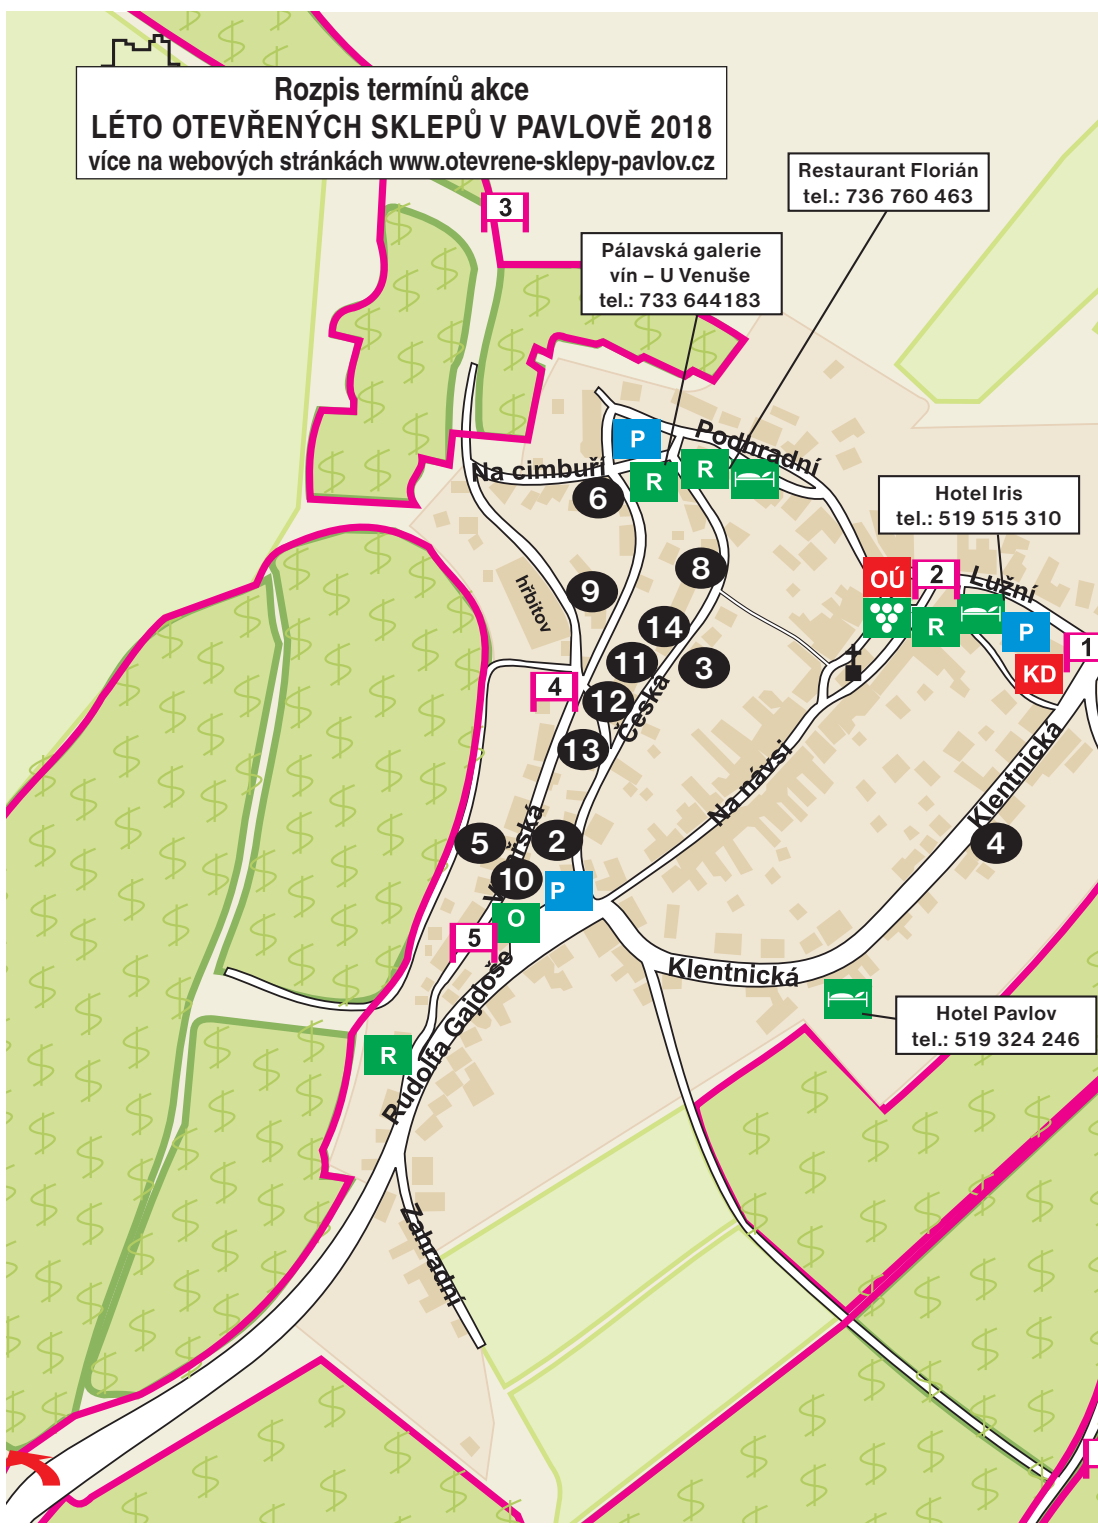

Rozpis termínů akce
LÉTO OTEVŘENÝCH SKLEPŮ V PAVLOVĚ 2018
více na webových stránkách www.otevrene-sklepy-pavlov.cz

Restaurant Florián
tel.: 736 760 463

Pálavská galerie
vín - U Venuše
tel.: 733 644183

Hotel Iris
tel.: 519 515 310

Hotel Pavlov
tel.: 519 324 246